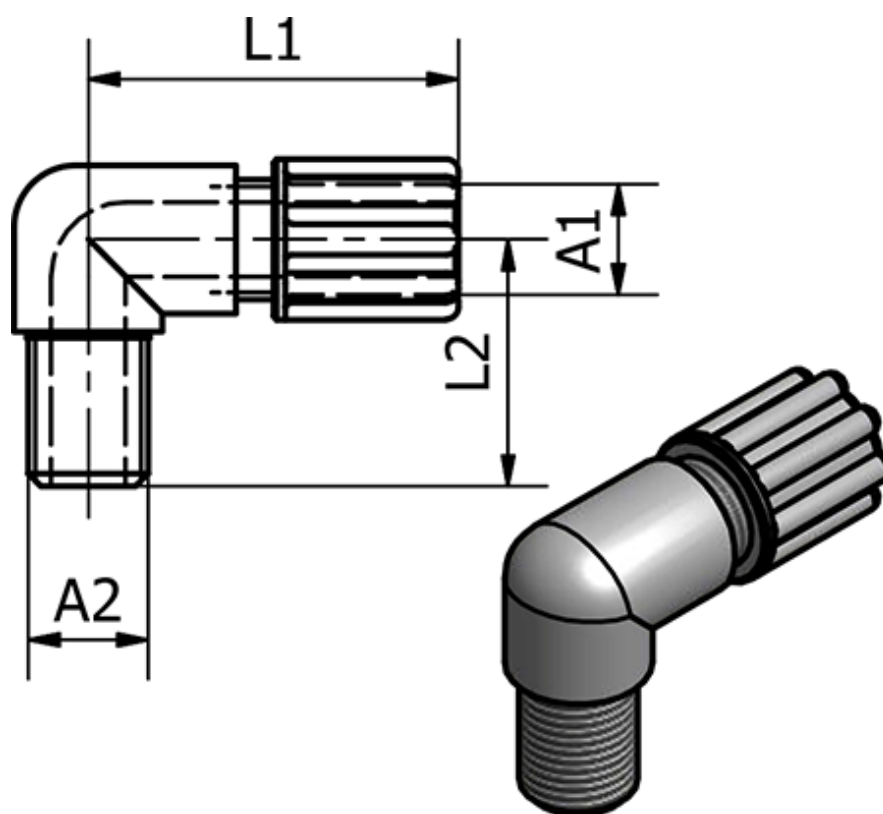

Varenummer: 58614052
Beskrivelse: Push-on 140.52, Ø6/8 - G 1/8"
Vinkel

Mål

Gevind A2	= G 1/8"
L1	= 30
L2	= 20
Udvendig slangediameter A1	= 6/8